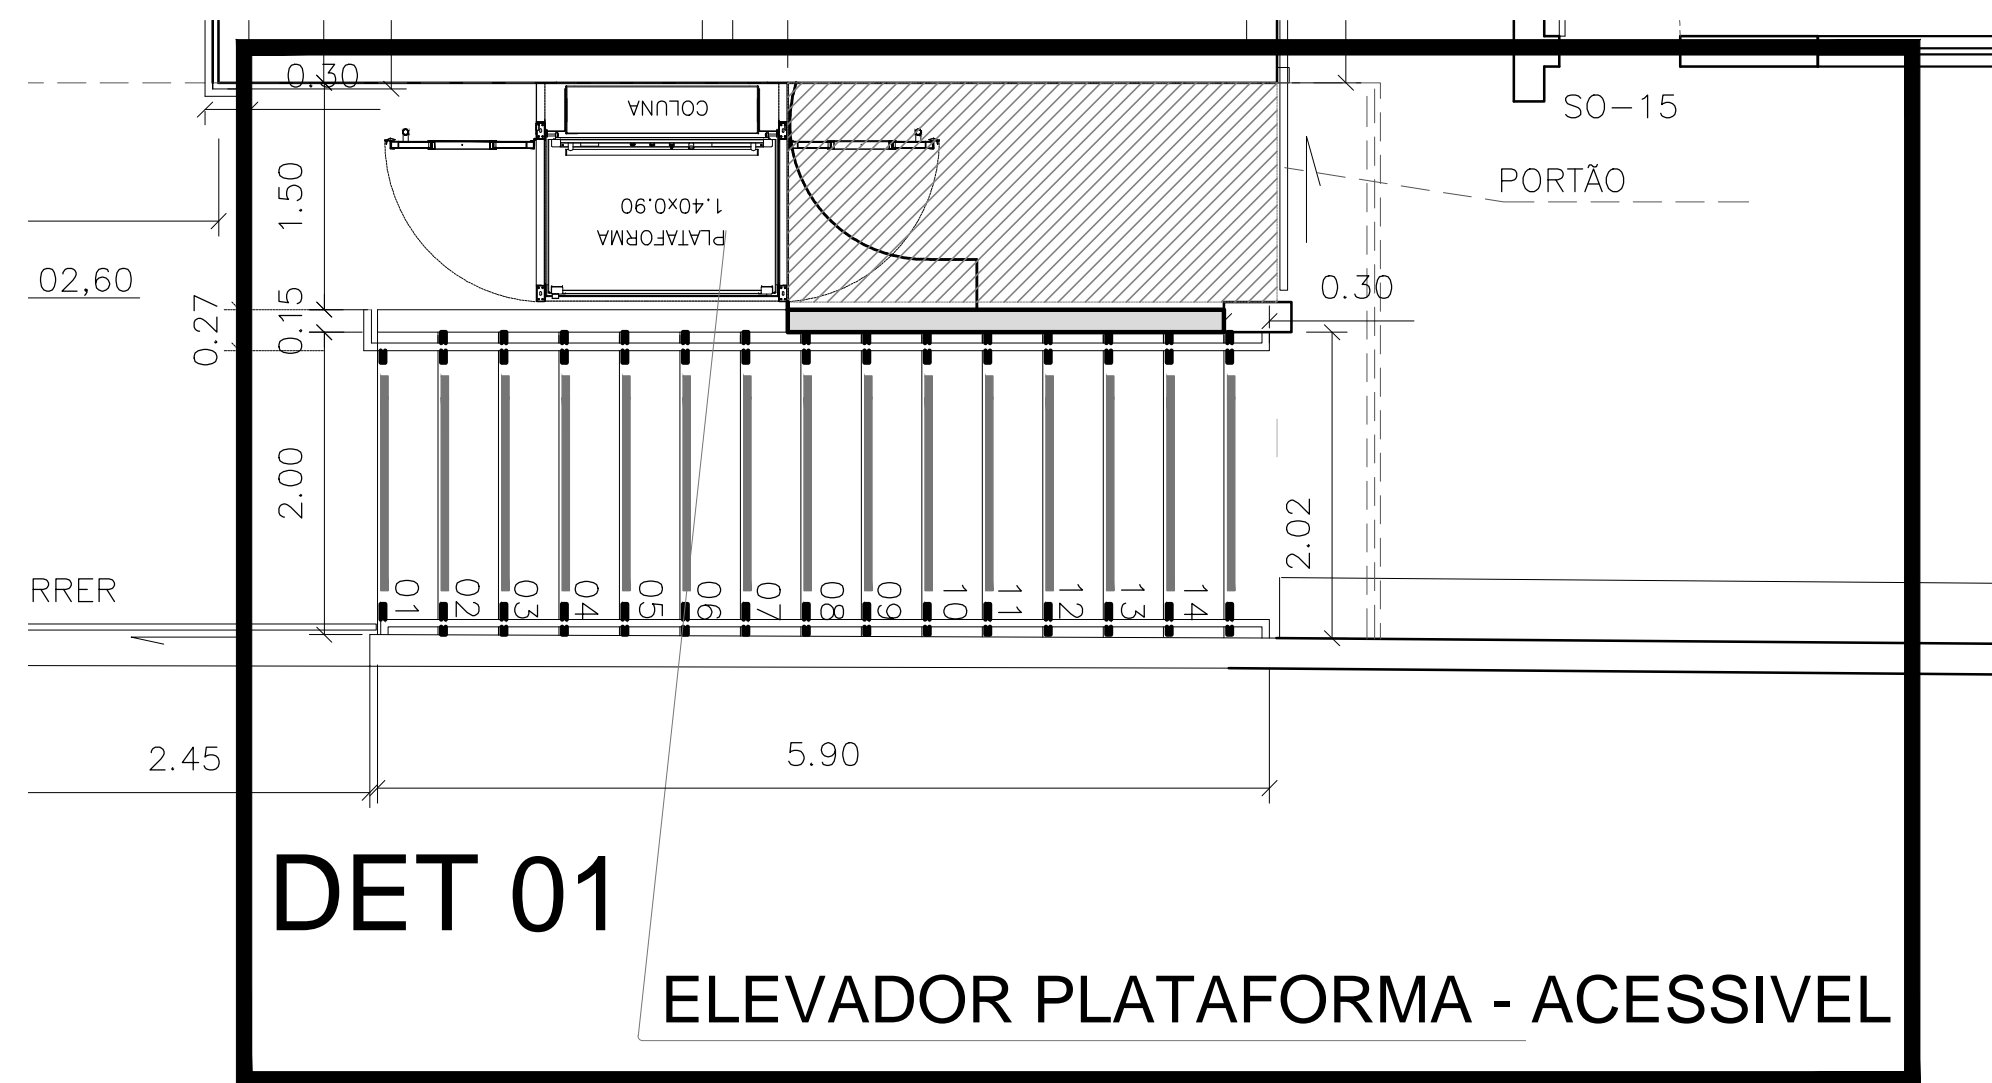

PLANTA BAIXA DE ADAPTAÇÃO PARA ACESSIBILIDADE
ESCALA: 1:100

PLANTA BAIXA- DET 01
ESCALA: 1:50

CORTE - DET.1
ESCALA: 1:50

PREFEITURA DO MUNICÍPIO DE ITAPEVI

SECRETARIA DE INFRAESTRUTURA
E SERVIÇOS URBANOS

Título: CEMEB DONA FLORIZA NUNES DE CAMARGO

Projeto: PROJETO DE ADAPTAÇÃO PARA ACESSIBILIDADE

Obra: PLATAFORMA CABINADA - ACESSIVEL

Local do Imóvel: RUA 9 DE JULHO, JARDIM DA RAINHA, ITAPEVI/SP

Proprietário: PFEITURA MUNICIPAL DE ITAPEVI

Ramon Medrano de Almada
Secretário de Infraestrutura e
Serviços Urbanos