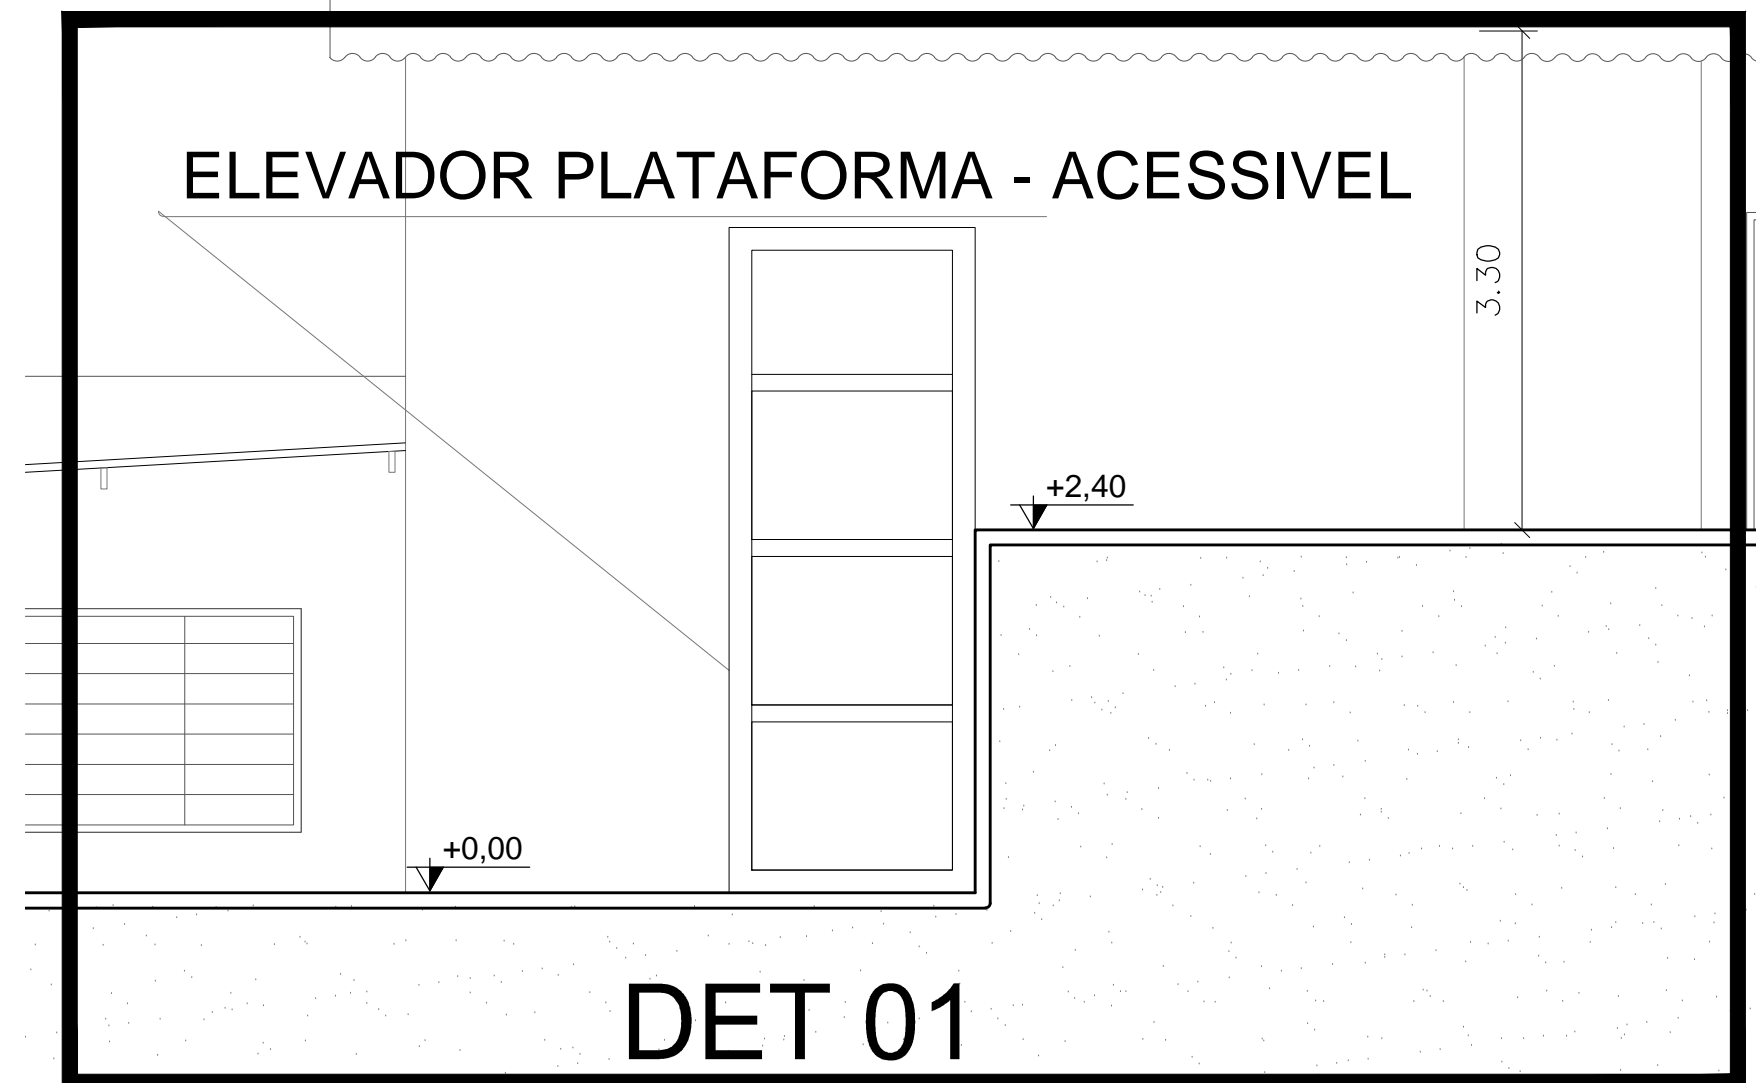

PLANTA BAIXA DE ADAPTAÇÃO PARA ACESSIBILIDADE
ESCALA: 1:100

PLANTA BAIXA- DET 01
ESCALA: 1:50

CORTE - DET.1
ESCALA: 1:50

PREFEITURA DO MUNICÍPIO DE ITAPEVI

SECRETARIA DE INFRAESTRUTURA
E SERVIÇOS URBANOS

Título: CEMEB DONA FLORIZA NUNES DE CAMARGO

Projeto: PROJETO DE ADAPTAÇÃO PARA ACESSIBILIDADE

Obra: PLATAFORMA CABINADA - ACESSIVEL

Local do Imóvel: RUA 9 DE JULHO, JARDIM DA RAINHA, ITAPEVI/SP

Proprietário: PFEITURA MUNICIPAL DE ITAPEVI

Ramon Medrano de Almada
Secretário de Infraestrutura e
Serviços Urbanos

TIPO PROJETO	BÁSICO	ESCALA:	INDICADA	Folha:
ZONAMENTO:	ZMD - Zona de Média Densidade	DATA	DEZ/2019	UN
REVISÃO	00	IMPRESSO EM:		